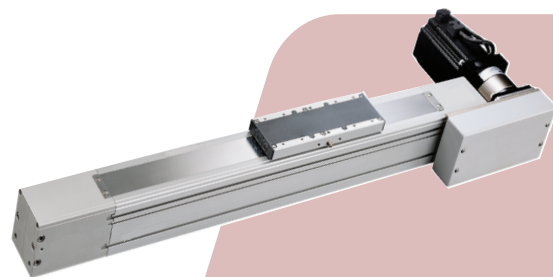

# ⊕ Robot Cover

## ROBOT COVER ( TẤM PHỦ ROBOT )

- ✔ Material : Stainless steel SUS.
- ✔ Multiple size for many lines of robot.
- ✔ Easy to change

- ✔ Vật liệu: thép chống gỉ.
- ✔ Nhiều kích thước phù hợp với nhiều dòng Robot.
- ✔ Dễ thay thế.

## HOW TO ORDER ( CÁCH ĐẶT MÃ )

Principle : **STB - MAGNET - WIDTH - LENGTH - THICKNESS - DESIGN NUMBER**

(1)	(2)	(3)	(4)	(5)	(6)					
STB	-	M	-	55	-	10000	-	0.15	-	1

- Calculation Unit: mm (Millimetre)
- Special size can be produced by customer specification.
- Kích thước đặc biệt có thể được sản xuất theo yêu cầu riêng của khách hàng.