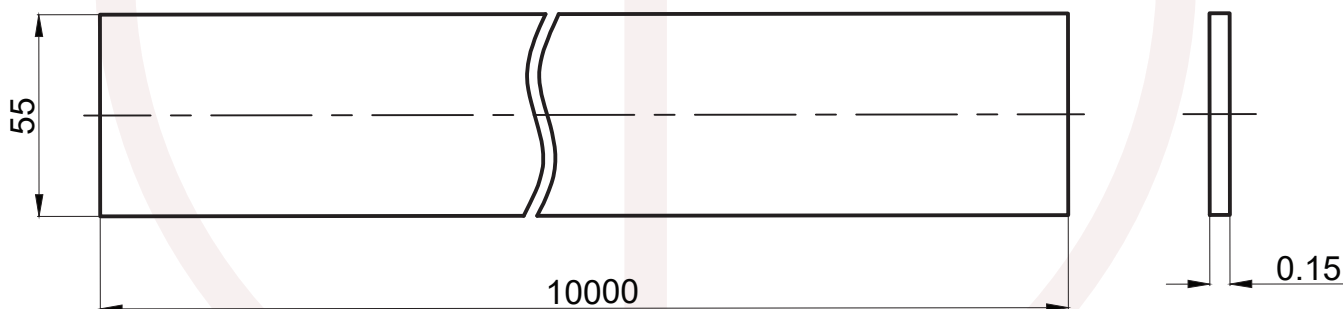

## HOW TO ORDER ( CÁCH ĐẶT MÃ )

Principle : **STB - MAGNET - WIDTH - LENGTH - THICKNESS - DESIGN NUMBER**

(1)	(2)	(3)	(4)	(5)	(6)					
STB	-	M	-	55	-	10000	-	0.15	-	1

- Calculation Unit: mm (Millimetre)
- Special size can be produced by customer specification.
- Kích thước đặc biệt có thể được sản xuất theo yêu cầu riêng của khách hàng.